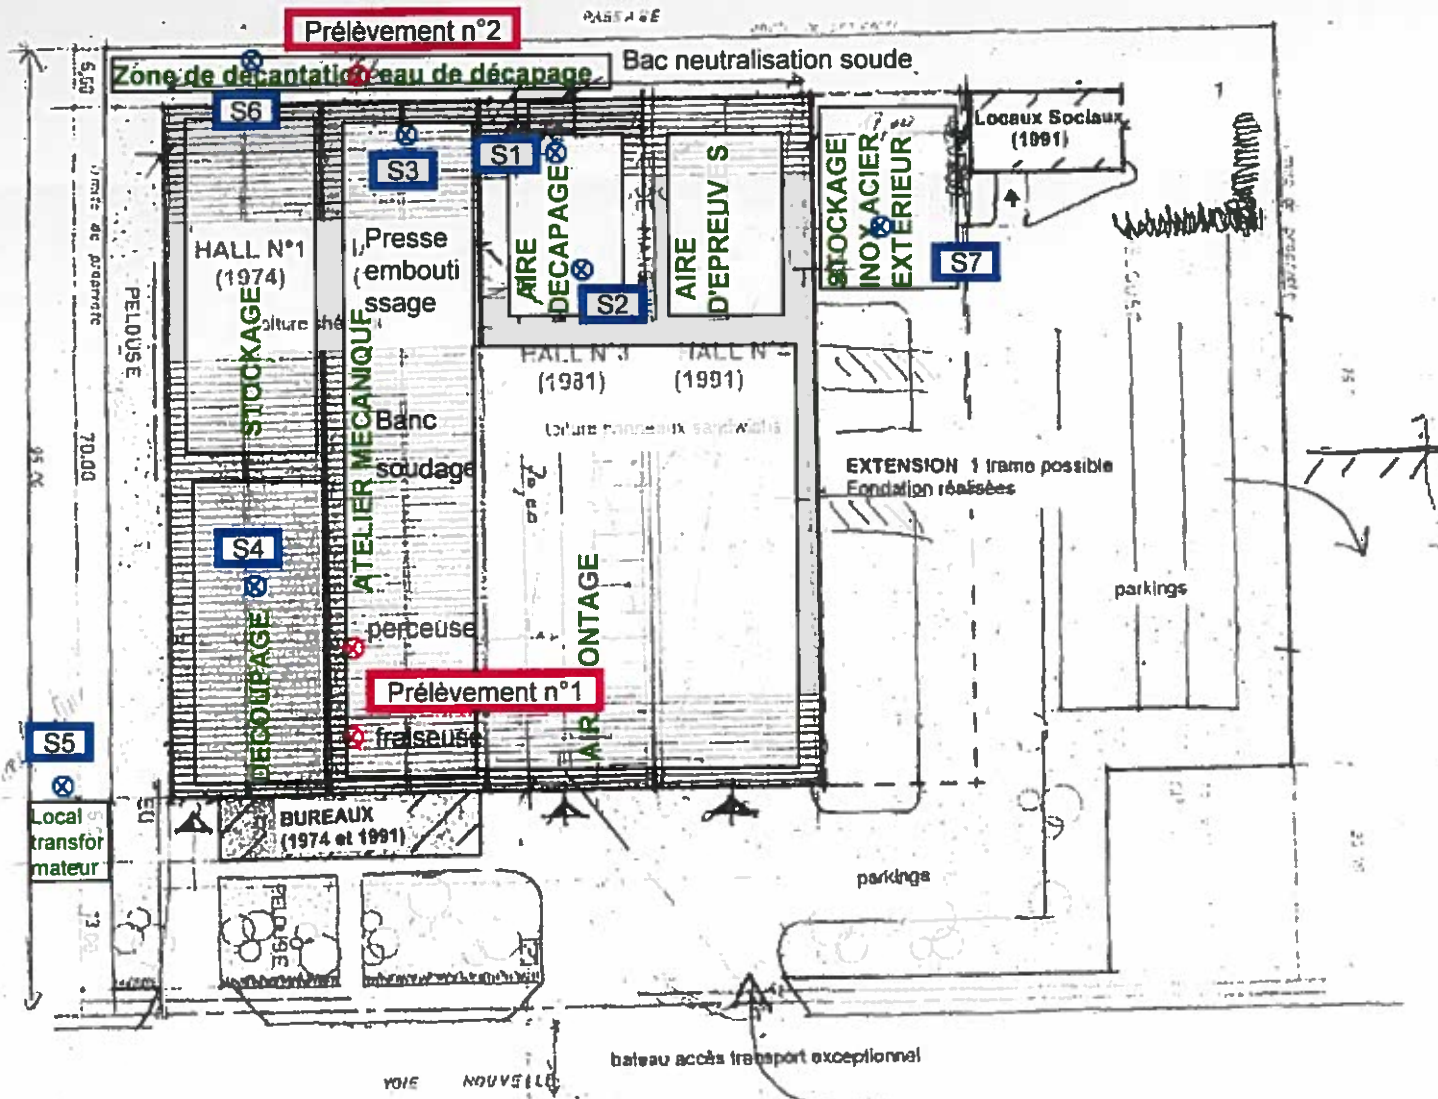

- Légende :
- ⊗ Sondages réalisés en mars 2010
 - ⊗ Sondages réalisés en avril 2010

ZI, Rue Gustave Eiffel, 77220 TOURNAN EN BRIE

| | | | | | |
|-------------|-----------|---|--|---|-------------|
| Projet No. | 0111.01 |  | Bonnard & Gardel 5 avenue de verdun 94200 Ivry sur seine | Plan des sondages environnementaux Campagnes de mars et avril 2010 | Figure 4 |
| Version | 1 | | | | |
| Date | Mai 2010 | Sté LABBE | | | |
| Dessinateur | Visa | | | | |
| Ery | <i>ME</i> | | | | |
| ChP | Visa | | | | |